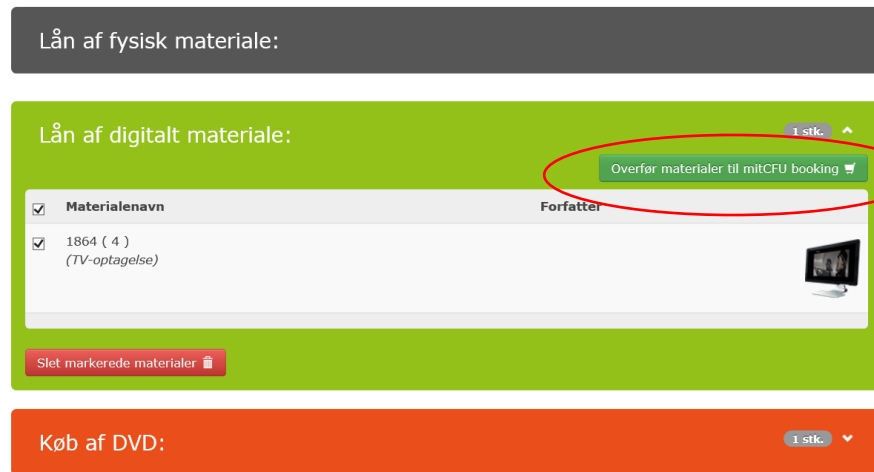

titel: 1864 (4) x Søg Filter x

Vis ikke film- og tv-poster  Vis ikke poster fra Materialplattformen

1864 ( 4 )  
Udgiver: DR1  
Udgivelsesår: 2014  
Spilletid: 60 min

Side 1 af 1

Kontakt dit CFU

VIA Center for Undervisningsmidler, Heming A.L. Holms Vej 57 7400 Heming	VIA Center for Undervisningsmidler, Viborg Fanøvej 9 B 8800 Viborg	VIA Center for Undervisningsmidler, Aarhus Ceresbyen 24, Bygning B 8000 Aarhus C
--	--	--

2. Tryk på CFU+ ikonet -> tryk på indkøbskurven

3. Tryk "Overfør materialer til mitCFU booking".

Din kurv

4. Vælg antal eksemplarer + næste eller for hele holdet "Vælg et hold"

5. vælg periode (er enten 14 eller 21 dage max) + tryk "Gem booking"