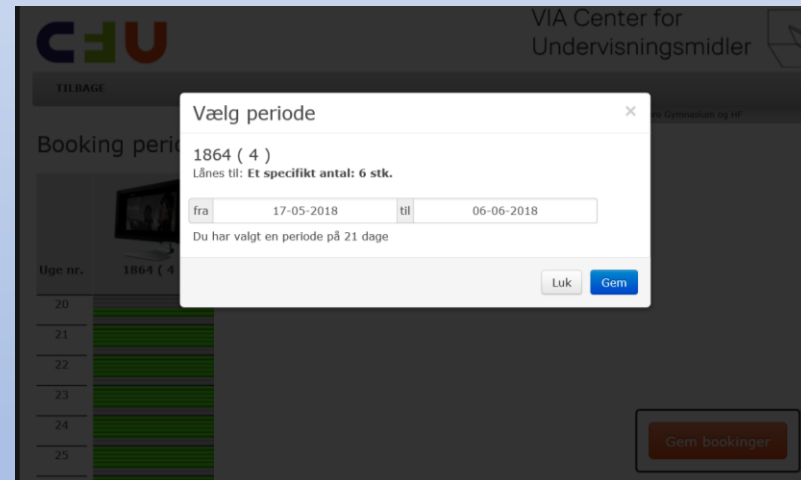

2. Tryk på CFU+ ikonet -> tryk på indkøbskurven

3. Tryk "Overfør materialer til mitCFU booking".

Din kurv

4. Vælg antal eksemplarer + næste eller for hele holdet "Vælg et hold"

5. vælg periode (er enten 14 eller 21 dage max) + tryk "Gem booking"