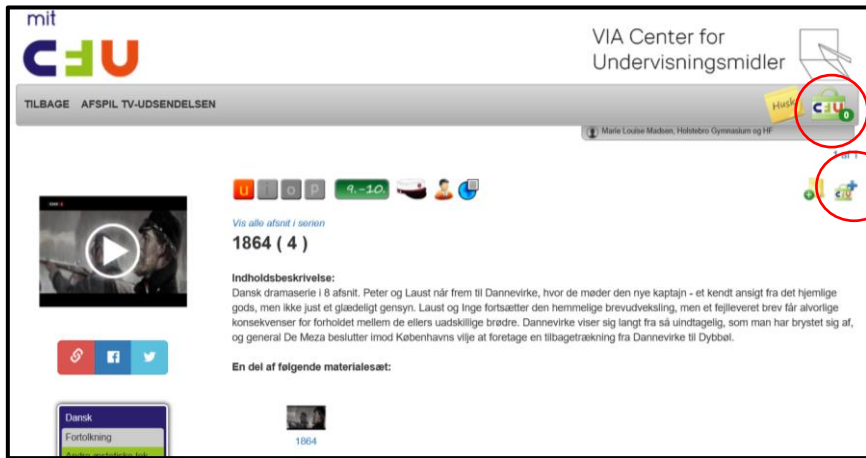

titel: 1864 (4) x Søg Filter x

Vis ikke film- og tv-poster  Vis ikke poster fra Materialplattformen

1864 ( 4 )  
Udgiver: DR1  
Udgivelsesår: 2014  
Spilletid: 60 min

Side 1 af 1

Kontakt dit CFU

VIA Center for Undervisningsmidler, Heming A.L. Holms Vej 57 7400 Heming	VIA Center for Undervisningsmidler, Viborg Fanøvej 9 B 8800 Viborg	VIA Center for Undervisningsmidler, Aarhus Ceresbyen 24, Bygning B 8000 Aarhus C
--	--	--